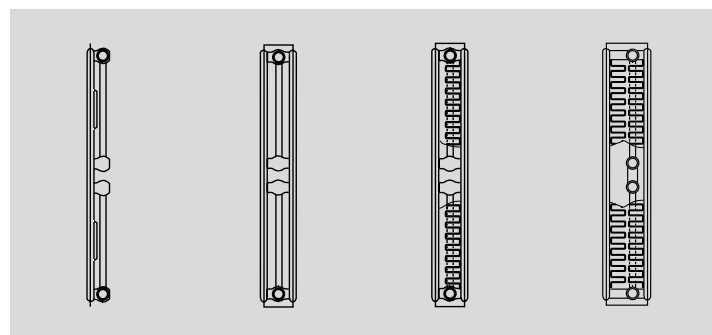

+ produit

En vertical, **Reggane 3000** gagne de la hauteur pour se loger dans de petits espaces.

Il offre toute latitude pour laisser libre cours aux aménagements intérieurs. Les deux modèles doubles étroits 20V et 21V limitent considérablement l'encombrement au mur. Ils disposent en série de joues latérales très soignées. Le modèle 22V composé de deux rangées d'ailettes diffuse plus de puissance dans un encombrement hauteur/largeur réduit.

Détail:

Sa version réversible 6 orifices avec alimentation centrale permet de choisir le mode de raccordement à sa convenance : soit au centre, soit aux extrémités, côté bas ou côté haut.

Laisser libre cours aux aménagements

10V	20V	21V	22V
50,4	81	81	106

Type

En mm.