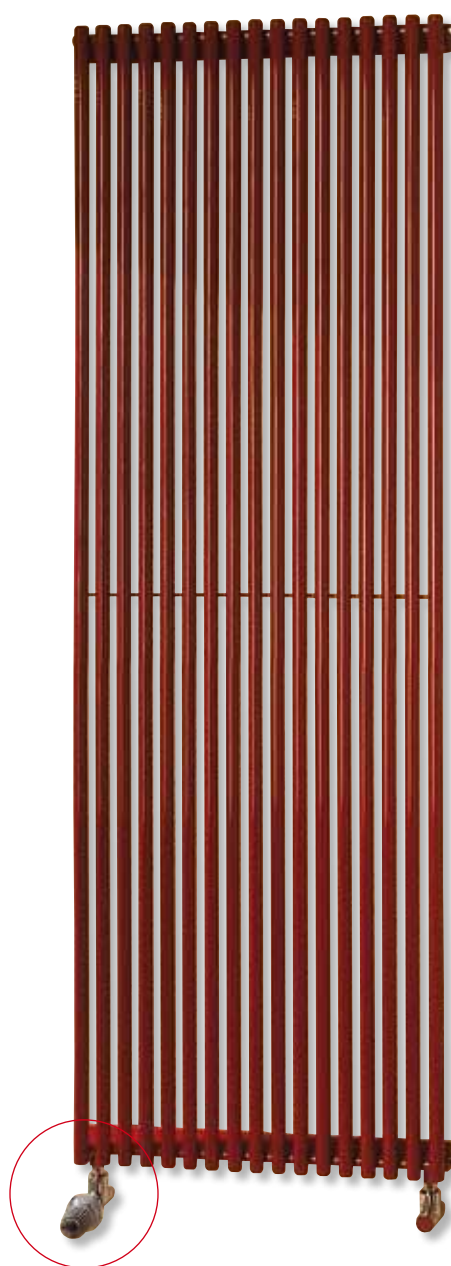

OPUS HORIZONTAL

Avec ses tubes ronds et espacés et ses collecteurs de forme triangulaire, l'**Opus** fait souffler un esprit jeune et moderne dans toutes les pièces, grâce à ses lignes tout en douceur. Ses fixations invisibles rendent l'**Opus** encore plus harmonieux et léger. Et parce qu'il se décline dans une large palette de couleurs, il sait s'intégrer à tous les styles de décoration d'intérieur.

Arcaid

+ produit

En passant du modèle simple au double, gagnez 55% de puissance supplémentaire pour seulement 30 mm d'épaisseur en plus.

élancé, jeune, léger

OPUS VERTICAL

Avec le Raccordement Universel de l'**Opus Vertical**, plus besoin de connaître le mode de raccordement avant de commander son radiateur, un seul modèle permettra de réaliser plus de 14 raccordements différents ! L'installation sera facilitée et discrète. **Opus Vertical** se décline dans 40 modèles de 1600 à 2200 mm de haut et de 324 à 900 mm de large. Tout comme la version horizontale, le vertical existe en simple ou double épaisseur.

+ produit

Ses tubes élancés et fins en font un radiateur élégant et performant à la fois.