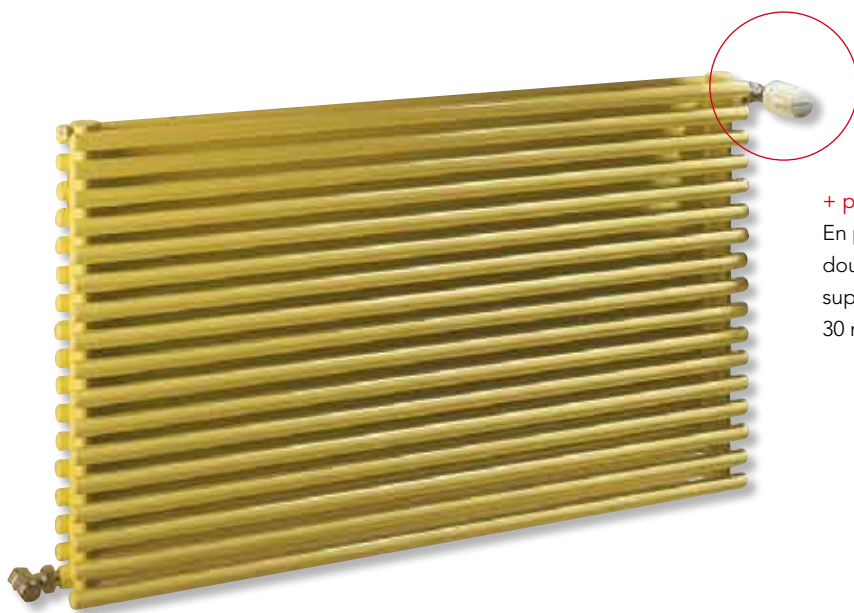

OPUS HORIZONTAL

Avec ses tubes ronds et espacés et ses collecteurs de forme triangulaire, l'**Opus** fait souffler un esprit jeune et moderne dans toutes les pièces, grâce à ses lignes tout en douceur. Ses fixations invisibles rendent l'**Opus** encore plus harmonieux et léger. Et parce qu'il se décline dans une large palette de couleurs, il sait s'intégrer à tous les styles de décoration d'intérieur.

Arcaid

+ produit

En passant du modèle simple au double, gagnez 55% de puissance supplémentaire pour seulement 30 mm d'épaisseur en plus.

élancé, jeune, léger

OPUS VERTICAL

Avec le Raccordement Universel de l'**Opus Vertical**, plus besoin de connaître le mode de raccordement avant de commander son radiateur, un seul modèle permettra de réaliser plus de 14 raccordements différents ! L'installation sera facilitée et discrète. **Opus Vertical** se décline dans 40 modèles de 1600 à 2200 mm de haut et de 324 à 900 mm de large. Tout comme la version horizontale, le vertical existe en simple ou double épaisseur.

+ produit

Ses tubes élancés et fins en font un radiateur élégant et performant à la fois.